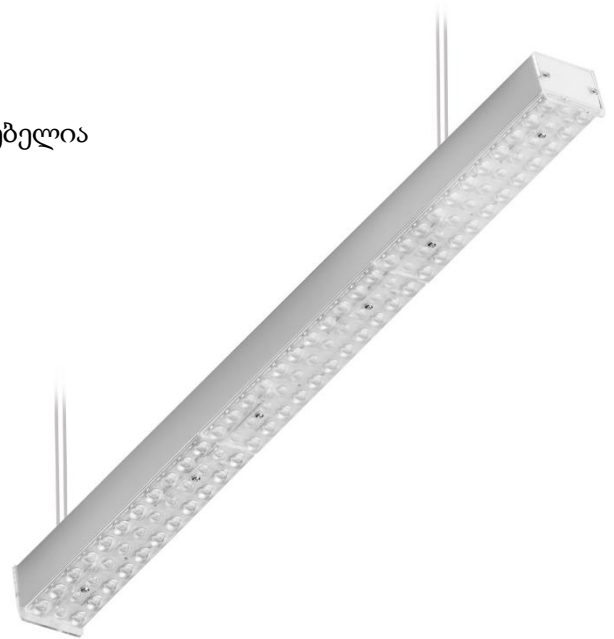

LED სანათი VOLGA IP 20-PL

მოდულური შუქდიოდური სანათი VOLGA EU განკუთვნილია დიდი სავაჭრო სივრცეების საერთო განათებისთვის. საოფისე ნაგებობების, მოლაპარაკებების ოთახების, თანამშრომლების სამუშაო ადგილების, RECEPTION ზონების და სხვა ფართების საერთო და ლოკალური განათებისთვის. შესაძლებელია როგორც განცალკევებული სანათის ვარიანტის გამოყენება, ასევე საჭირო სიგრძის სინათლის ხაზში ჩამწკრივება. კუთხის შემაერთებელი ელემენტით შესაძლებელია ჩამწკრივდეს VOLGA-EU სანათები ტეხილ ხაზში. მექანიკური და ელექტრული შეერთებების სრული წინასწარი დაყენება. შესაძლებელია თითოეულ სანათში ფაზების გადართვა

სიმძლავრე	W	76
შემავალი ძაბვა	V	230
სინათლის ნაკადი	Lm	8400
ეფექტურობა	Lm/w	110-138
სიმძლავრის კოეფიციენტი		>0.95
ფერთი ტემპერატურა	K	3000/4000/5000/6500
პულსაციის კოეფიციენტი		<1 %
ფერთა გადაცემის ინდექსი	CRI	>80
მუშაობის რესურსი	სთ	50000
დაცვის დონე	IP	20
კორპუსი		ალუმინი
კორპუსის ფერი		თეთრი
სანათის ზომა	მმ	1720x70x100
სამაგრის დიამეტრი	მმ	-